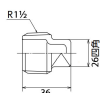

品番 : EA469AL-15A

品名 : R 1・1/2" プラグ(ステンレス製)

販売価格	1,030円(税抜) / 1,133円(税込)		
カタログ価格	1,030円(税抜) / 1,133円(税込)		
在庫数	最新在庫: 2 (2026/07/05 00:45現在)		
商品入数	1	販売単位	個
カタログページ	1056ページ		

仕様

メーカー	オンダ製作所	型番	SFP-40
呼び径	40	ねじサイズ	Rc1 1/2"
全長	36mm	使用流体	冷温水・油・エア・蒸気・ガス(可燃性・毒性以外)
最高許容圧力(使用温度範囲)	2.00MPa(-20℃~40℃) 1.65MPa(~100℃) 1.50MPa(~150℃) 1.40MPa(~200℃) 1.35MPa(~220℃)	材質	ステンレス(SCS13)
規格	JIS B 2308		
配管の塞ぎに使用			
埋設OK			
溶接不可			