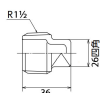

仕様

メーカー	オンダ製作所	型番	SFP-40
呼び径	40	ねじサイズ	Rc1 1/2"
全長	36mm	使用流体	冷温水・油・エア・蒸気・ガス(可燃性・毒性以外)
最高許容圧力(使用温度範囲)	2.00MPa(-20℃~40℃) 1.65MPa(~100℃) 1.50MPa(~150℃) 1.40MPa(~200℃) 1.35MPa(~220℃)	材質	ステンレス(SCS13)
規格	JIS B 2308		
配管の塞ぎに使用			
埋設OK			
溶接不可			

株式会社エスコ

大阪府大阪市西区立売堀3丁目8番14号 06-6532-6226(代表)

© 2018 ESCO Co.,Ltd.