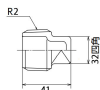

品番：EA469AL-20A

品名：R 2 " プラグ(ステンレス製)

販売価格	1,500円(税抜) / 1,650円(税込)		
カタログ価格	1,500円(税抜) / 1,650円(税込)		
在庫数	最新在庫: 1 (2026/07/04 23:55現在)		
商品入数	1	販売単位	個
カタログページ	1056ページ		

仕様

メーカー	オンダ製作所	型番	SFP-50
呼び径	50	ねじサイズ	Rc2"
全長	41mm	使用流体	冷温水・油・エア・蒸気・ガス(可燃性・毒性以外)
最高許容圧力(使用温度範囲)	2.00MPa(-20℃~40℃) 1.65MPa(~100℃) 1.50MPa(~150℃) 1.40MPa(~200℃) 1.35MPa(~220℃)	材質	ステンレス(SCS13)
規格	JIS B 2308		
配管の塞ぎに使用			
埋設OK			
溶接不可			