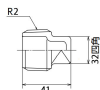

品番：EA469AL-20A

品名：R 2 " プラグ(ステンレス製)

販売価格	1,500円(税抜) / 1,650円(税込)		
カタログ価格	1,500円(税抜) / 1,650円(税込)		
在庫数	最新在庫: 1 (2026/04/04 19:04現在)		
商品入数	1	販売単位	個
カタログページ	1056ページ		

仕様

メーカー	オンダ製作所	型番	SFP-50
呼び径	50	ねじサイズ	Rc2"
全長	41mm	使用流体	冷温水・油・エア・蒸気・ガス(可燃性・毒性以外)
最高許容圧力(使用温度範囲)	2.00MPa(-20℃~40℃) 1.65MPa(~100℃) 1.50MPa(~150℃) 1.40MPa(~200℃) 1.35MPa(~220℃)	材質	ステンレス(SCS13)
規格	JIS B 2308		
配管の塞ぎに使用			
埋設OK			
溶接不可			