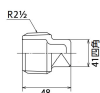

品番 : EA469AL-25A

品名 : R 2・1/2" プラグ(ステンレス製)

販売価格	3,420円(税抜) / 3,762円(税込)		
カタログ価格	3,420円(税抜) / 3,762円(税込)		
在庫数	最新在庫: 1 (2026/07/04 23:55現在)		
商品入数	1	販売単位	個
カタログページ	1056ページ		

仕様

メーカー	オンダ製作所	型番	SFP-65
呼び径	65	ねじサイズ	Rc2 1/2"
全長	48mm	使用流体	冷温水・油・エア・蒸気・ガス(可燃性・毒性以外)
最高許容圧力(使用温度範囲)	2.00MPa(-20℃~40℃) 1.65MPa(~100℃) 1.50MPa(~150℃) 1.40MPa(~200℃) 1.35MPa(~220℃)	材質	ステンレス(SCS13)
規格	JIS B 2308		
配管の塞ぎに使用			
埋設OK			
溶接不可			