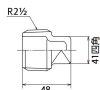

品番 : EA469AL-25A

品名 : R 2・1/2" プラグ(ステンレス製)

販売価格	3,420円(税抜) / 3,762円(税込)		
カタログ価格	3,420円(税抜) / 3,762円(税込)		
在庫数	最新在庫: 1 (2026/04/04 20:29現在)		
商品入数	1	販売単位	個
カタログページ	1056ページ		

仕様

メーカー	オンダ製作所	型番	SFP-65
呼び径	65	ねじサイズ	Rc2 1/2"
全長	48mm	使用流体	冷温水・油・エア・蒸気・ガス(可燃性・毒性以外)
最高許容圧力(使用温度範囲)	2.00MPa(-20℃~40℃) 1.65MPa(~100℃) 1.50MPa(~150℃) 1.40MPa(~200℃) 1.35MPa(~220℃)	材質	ステンレス(SCS13)
規格	JIS B 2308		
配管の塞ぎに使用			
埋設OK			
溶接不可			