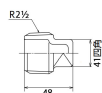

品番 : EA469AL-25A

品名 : R 2・1/2" プラグ(ステンレス製)

販売価格	3,420円(税抜) / 3,762円(税込)		
カタログ価格	3,420円(税抜) / 3,762円(税込)		
在庫数	最新在庫: 1 (2026/04/04 21:51現在)		
商品入数	1	販売単位	個
カタログページ	1056ページ		

仕様

メーカー	オンダ製作所	型番	SFP-65
呼び径	65	ねじサイズ	Rc2 1/2"
全長	48mm	使用流体	冷温水・油・エア・蒸気・ガス(可燃性・毒性以外)
最高許容圧力(使用温度範囲)	2.00MPa(-20℃~40℃) 1.65MPa(~100℃) 1.50MPa(~150℃) 1.40MPa(~200℃) 1.35MPa(~220℃)	材質	ステンレス(SCS13)
規格	JIS B 2308		
配管の塞ぎに使用			
埋設OK			
溶接不可			