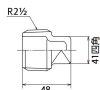

品番 : EA469AL-25A

品名 : R 2・1/2" プラグ(ステンレス製)

販売価格	3,420円(税抜) / 3,762円(税込)		
カタログ価格	3,420円(税抜) / 3,762円(税込)		
在庫数	最新在庫: 1 (2026/07/05 00:48現在)		
商品入数	1	販売単位	個
カタログページ	1056ページ		

仕様

メーカー	オンダ製作所	型番	SFP-65
呼び径	65	ねじサイズ	Rc2 1/2"
全長	48mm	使用流体	冷温水・油・エア・蒸気・ガス(可燃性・毒性以外)
最高許容圧力(使用温度範囲)	2.00MPa(-20℃~40℃) 1.65MPa(~100℃) 1.50MPa(~150℃) 1.40MPa(~200℃) 1.35MPa(~220℃)	材質	ステンレス(SCS13)
規格	JIS B 2308		
配管の塞ぎに使用			
埋設OK			
溶接不可			