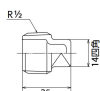

品番 : EA469AL-4A

品名 : R 1/2" プラグ(ステンス製)

販売価格	400円(税抜) / 440円(税込)		
カタログ価格	400円(税抜) / 440円(税込)		
在庫数	最新在庫: 125 (2026/07/04 23:53現在)		
商品入数	1	販売単位	個
カタログページ	1056ページ		

仕様

メーカー	オンダ製作所	型番	SFP-15E
呼び径	15	ねじサイズ	Rc1/2"
全長	25mm	使用流体	冷温水・油・エア・蒸気・ガス(可燃性・毒性以外)
最高許容圧力(使用温度範囲)	2.00MPa(-20℃~40℃) 1.65MPa(~100℃) 1.50MPa(~150℃) 1.40MPa(~200℃) 1.35MPa(~220℃)	材質	ステンレス(SCS13)
規格	JIS B 2308		
配管の塞ぎに使用			
埋設OK			
溶接不可			