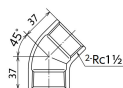

品番 : EA469AN-15A

品名 : Rc1・1/2" 45° エルボ(ステンレス製)

販売価格	3,210円(税抜) / 3,531円(税込)		
カタログ価格	3,210円(税抜) / 3,531円(税込)		
在庫数	最新在庫: 2 (2026/06/11 14:12現在)		
商品入数	1	販売単位	個
カタログページ	1055ページ		

仕様

メーカー	オンダ製作所	型番	SFL3-40
呼び径	40	ねじサイズ	Rc1 1/2"
長さ	37mm	最高許容圧力(使用温度範囲)	2.00MPa(-20℃~40℃) 1.65MPa(~100℃) 1.50MPa(~150℃) 1.40MPa(~200℃) 1.35MPa(~220℃)
使用流体	冷温水・油・エア・蒸気・ガス(可燃性・毒性以外)	材質	ステンレス(SCS13)
規格	JIS B 2308		
45°配管に使用			
埋設OK			
溶接不可			