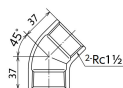

仕様

メーカー	オンダ製作所	型番	SFL3-40
呼び径	40	ねじサイズ	Rc1 1/2"
長さ	37mm	最高許容圧力(使用温度範囲)	2.00MPa(-20℃~40℃) 1.65MPa(~100℃) 1.50MPa(~150℃) 1.40MPa(~200℃) 1.35MPa(~220℃)
使用流体	冷温水・油・エア・蒸気・ガス(可燃性・毒性以外)	材質	ステンレス(SCS13)
規格	JIS B 2308		
45°配管に使用			
埋設OK			
溶接不可			

株式会社エスコ

大阪府大阪市西区立売堀3丁目8番14号 06-6532-6226(代表)

© 2018 ESCO Co.,Ltd.