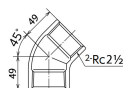

品番 : EA469AN-25A

品名 : Rc2・1/2" 45° エルボ(ステンレス製)

販売価格	7,940円(税抜) / 8,734円(税込)		
カタログ価格	7,940円(税抜) / 8,734円(税込)		
在庫数	最新在庫: 1 (2026/06/11 14:00現在)		
商品入数	1	販売単位	個
カタログページ	1055ページ		

仕様

メーカー	オンダ製作所	型番	SFL3-65
呼び径	65	ねじサイズ	Rc2 1/2"
長さ	49mm	最高許容圧力(使用温度範囲)	2.00MPa(-20℃~40℃) 1.65MPa(~100℃) 1.50MPa(~150℃) 1.40MPa(~200℃) 1.35MPa(~220℃)
使用流体	冷温水・油・エア・蒸気・ガス(可燃性・毒性以外)	材質	ステンレス(SCS13)
規格	JIS B 2308		
45°配管に使用			
埋設OK			
溶接不可			