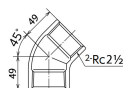

品番 : EA469AN-25A

品名 : Rc2・1/2" 45° エルボ(ステンレス製)

販売価格	7,940円(税抜) / 8,734円(税込)		
カタログ価格	7,940円(税抜) / 8,734円(税込)		
在庫数	最新在庫: 1 (2026/06/11 12:33現在)		
商品入数	1	販売単位	個
カタログページ	1055ページ		

仕様

メーカー	オンダ製作所	型番	SFL3-65
呼び径	65	ねじサイズ	Rc2 1/2"
長さ	49mm	最高許容圧力(使用温度範囲)	2.00MPa(-20℃~40℃) 1.65MPa(~100℃) 1.50MPa(~150℃) 1.40MPa(~200℃) 1.35MPa(~220℃)
使用流体	冷温水・油・エア・蒸気・ガス(可燃性・毒性以外)	材質	ステンレス(SCS13)
規格	JIS B 2308		
45°配管に使用			
埋設OK			
溶接不可			