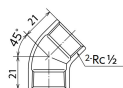

品番：EA469AN-304A

品名：Rc 1/2" 45° エルボ(ステンレス製)

販売価格	1,420円(税抜) / 1,562円(税込)		
カタログ価格	1,420円(税抜) / 1,562円(税込)		
在庫数	最新在庫: 4 (2026/06/13 01:45現在)		
商品入数	1	販売単位	個
カタログページ	1056ページ		

仕様

メーカー	オンダ製作所	型番	SML3-15
呼び径	15	ねじサイズ	Rc1/2"
長さ	21mm	最高許容圧力(使用温度範囲)	2.00MPa(-20℃~40℃) 1.65MPa(~100℃) 1.50MPa(~150℃) 1.40MPa(~200℃) 1.35MPa(~220℃)
使用流体	冷温水・油・エア・蒸気・ガス(可燃性・毒性以外)	材質	ステンレス(SCS14)
規格	JIS B 2308		
45°配管に使用			
溶接不可			
埋設OK			