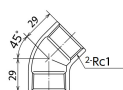

品番 : EA469AN-310A

品名 : Rc 1 " 45° エルボ(ステンレス製)

販売価格	3,040円(税抜) / 3,344円(税込)		
カタログ価格	3,040円(税抜) / 3,344円(税込)		
在庫数	最新在庫: 1 (2026/06/13 01:45現在)		
商品入数	1	販売単位	個
カタログページ	1056ページ		

仕様

メーカー	オンダ製作所	型番	SML3-25
呼び径	25	ねじサイズ	Rc1"
長さ	29mm	最高許容圧力(使用温度範囲)	2.00MPa(-20℃~40℃) 1.65MPa(~100℃) 1.50MPa(~150℃) 1.40MPa(~200℃) 1.35MPa(~220℃)
使用流体	冷温水・油・エア・蒸気・ガス(可燃性・毒性以外)	材質	ステンレス(SCS14)
規格	JIS B 2308		
45°配管に使用			
溶接不可			
埋設OK			