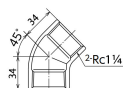

品番 : EA469AN-312A

品名 : Rc1・1/4" 45° エルボ(ステンレス製)

販売価格	4,060円(税抜) / 4,466円(税込)		
カタログ価格	4,060円(税抜) / 4,466円(税込)		
在庫数	最新在庫: 2 (2026/06/13 03:07現在)		
商品入数	1	販売単位	個
カタログページ	1056ページ		

仕様

メーカー	オンダ製作所	型番	SML3-32
呼び径	32	ねじサイズ	Rc1 1/4"
長さ	34mm	最高許容圧力(使用温度範囲)	2.00MPa(-20℃~40℃) 1.65MPa(~100℃) 1.50MPa(~150℃) 1.40MPa(~200℃) 1.35MPa(~220℃)
使用流体	冷温水・油・エア・蒸気・ガス(可燃性・毒性以外)	材質	ステンレス(SCS14)
規格	JIS B 2308		
45°配管に使用			
溶接不可			
埋設OK			