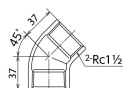

品番 : EA469AN-315A

品名 : Rc1・1/2" 45° エルボ(ステンレス製)

販売価格	5,160円(税抜) / 5,676円(税込)		
カタログ価格	5,160円(税抜) / 5,676円(税込)		
在庫数	最新在庫: 1 (2026/06/13 03:07現在)		
商品入数	1	販売単位	個
カタログページ	1056ページ		

仕様

メーカー	オンダ製作所	型番	SML3-40
呼び径	40	ねじサイズ	Rc1 1/2"
長さ	37mm	最高許容圧力(使用温度範囲)	2.00MPa(-20℃~40℃) 1.65MPa(~100℃) 1.50MPa(~150℃) 1.40MPa(~200℃) 1.35MPa(~220℃)
使用流体	冷温水・油・エア・蒸気・ガス(可燃性・毒性以外)	材質	ステンレス(SCS14)
規格	JIS B 2308		
45°配管に使用			
溶接不可			
埋設OK			