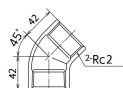

品番 : EA469AN-320A

品名 : Rc 2 " 45° エルボ(ステンレス製)

販売価格	7,490円(税抜) / 8,239円(税込)		
カタログ価格	7,490円(税抜) / 8,239円(税込)		
在庫数	最新在庫: 2 (2026/06/13 04:12現在)		
商品入数	1	販売単位	個
カタログページ	1056ページ		

仕様

メーカー	オンダ製作所	型番	SML3-50
呼び径	50	ねじサイズ	Rc2"
長さ	42mm	最高許容圧力(使用温度範囲)	2.00MPa(-20℃~40℃) 1.65MPa(~100℃) 1.50MPa(~150℃) 1.40MPa(~200℃) 1.35MPa(~220℃)
使用流体	冷温水・油・エア・蒸気・ガス(可燃性・毒性以外)	材質	ステンレス(SCS14)
規格	JIS B 2308		
45°配管に使用			
溶接不可			
埋設OK			