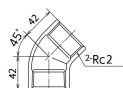

品番：EA469AN-320A

品名：Rc 2 " 45° エルボ(ステンレス製)

販売価格	7,490円(税抜) / 8,239円(税込)		
カタログ価格	7,490円(税抜) / 8,239円(税込)		
在庫数	最新在庫: 2 (2026/06/13 03:06現在)		
商品入数	1	販売単位	個
カタログページ	1056ページ		

仕様

メーカー	オンダ製作所	型番	SML3-50
呼び径	50	ねじサイズ	Rc2"
長さ	42mm	最高許容圧力(使用温度範囲)	2.00MPa(-20℃~40℃) 1.65MPa(~100℃) 1.50MPa(~150℃) 1.40MPa(~200℃) 1.35MPa(~220℃)
使用流体	冷温水・油・エア・蒸気・ガス(可燃性・毒性以外)	材質	ステンレス(SCS14)
規格	JIS B 2308		
45°配管に使用			
溶接不可			
埋設OK			