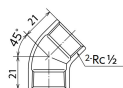

品番 : EA469AN-4A

品名 : Rc 1/2" 45° エルボ(ステンレス製)

販売価格	1,010円(税抜) / 1,111円(税込)		
カタログ価格	1,010円(税抜) / 1,111円(税込)		
在庫数	最新在庫: 4 (2026/06/11 12:31現在)		
商品入数	1	販売単位	個
カタログページ	1055ページ		

仕様

メーカー	オンダ製作所	型番	SFL3-15
呼び径	15	ねじサイズ	Rc1/2"
長さ	21mm	最高許容圧力(使用温度範囲)	2.00MPa(-20℃~40℃) 1.65MPa(~100℃) 1.50MPa(~150℃) 1.40MPa(~200℃) 1.35MPa(~220℃)
使用流体	冷温水・油・エア・蒸気・ガス(可燃性・毒性以外)	材質	ステンレス(SCS13)
規格	JIS B 2308		
45°配管に使用			
埋設OK			
溶接不可			