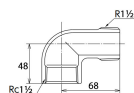

品番 : EA469AP-15A

品名 : Rc1・1/2"×R1・1/2" ストリートエルボ` (ステンレス製)

販売価格	3,760円(税抜) / 4,136円(税込)		
カタログ価格	3,760円(税抜) / 4,136円(税込)		
在庫数	最新在庫: 1 (2026/07/04 23:54現在)		
商品入数	1	販売単位	個
カタログページ	1055ページ		

仕様

メーカー	オンダ製作所	型番	SFL2-40
呼び径	40	ねじサイズ	Rc1 1/2"×R1 1/2"
長さ	68×48mm	最高許容圧力(使用温度範囲)	2.00MPa(-20℃~40℃) 1.65MPa(~100℃) 1.50MPa(~150℃) 1.40MPa(~200℃) 1.35MPa(~220℃)
使用流体	冷温水・油・エア・蒸気・ガス(可燃性・毒性以外)	材質	ステンレス(SCS13)
規格	JIS B 2308		
90°配管に使用			
埋設OK			
溶接不可			