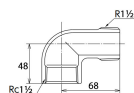

品番 : EA469AP-15A

品名 : Rc1・1/2"×R1・1/2" ストリートエルボ` (ステンレス製)

販売価格	3,760円(税抜) / 4,136円(税込)		
カタログ価格	3,760円(税抜) / 4,136円(税込)		
在庫数	最新在庫: 1 (2026/04/06 02:32現在)		
商品入数	1	販売単位	個
カタログページ	1055ページ		

仕様

メーカー	オンダ製作所	型番	SFL2-40
呼び径	40	ねじサイズ	Rc1 1/2"×R1 1/2"
長さ	68×48mm	最高許容圧力(使用温度範囲)	2.00MPa(-20℃~40℃) 1.65MPa(~100℃) 1.50MPa(~150℃) 1.40MPa(~200℃) 1.35MPa(~220℃)
使用流体	冷温水・油・エア・蒸気・ガス(可燃性・毒性以外)	材質	ステンレス(SCS13)
規格	JIS B 2308		
90°配管に使用			
埋設OK			
溶接不可			