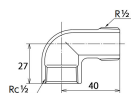

品番 : EA469AP-304A

品名 : Rc1/2"x R1/2" ストリートエルボ(ステンレス製)

販売価格	1,800円(税抜) / 1,980円(税込)		
カタログ価格	1,800円(税抜) / 1,980円(税込)		
在庫数	最新在庫: 18 (2026/07/04 23:54現在)		
商品入数	1	販売単位	個
カタログページ	1056ページ		

仕様

メーカー	オンダ製作所	型番	SML2-15
呼び径	15	ねじサイズ	Rc1/2"×R1/2"
長さ	40×27mm	最高許容圧力(使用温度範囲)	2.00MPa(−20℃~40℃) 1.65MPa(~100℃) 1.50MPa(~150℃) 1.40MPa(~200℃) 1.35MPa(~220℃)
使用流体	冷温水・油・エア・蒸気・ガス(可燃性・毒性以外)	材質	ステンレス(SCS14)
規格	JIS B 2308		
90°配管に使用			
埋設OK			
溶接不可			