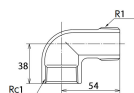

#### 仕様

メーカー	オンダ製作所	型番	SML2-25
呼び径	25	ねじサイズ	Rc1"×R1"
長さ	54×38mm	最高許容圧力(使用温度範囲)	2.00MPa(-20℃~40℃) 1.65MPa(~100℃) 1.50MPa(~150℃) 1.40MPa(~200℃) 1.35MPa(~220℃)
使用流体	冷温水・油・エア・蒸気・ガス(可燃性・毒性以外)	材質	ステンレス(SCS14)
規格	JIS B 2308		
90°配管に使用			
埋設OK			
溶接不可			