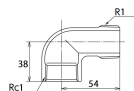

品番 : EA469AP-310A

品名 : Rc1"× R1" ストリートエルボ(ステンレス製)

販売価格	3,120円(税抜) / 3,432円(税込)		
カタログ価格	3,120円(税抜) / 3,432円(税込)		
在庫数	最新在庫: 2 (2026/07/05 00:47現在)		
商品入数	1	販売単位	個
カタログページ	1056ページ		

仕様

メーカー	オンダ製作所	型番	SML2-25
呼び径	25	ねじサイズ	Rc1"×R1"
長さ	54×38mm	最高許容圧力(使用温度範囲)	2.00MPa(-20℃~40℃) 1.65MPa(~100℃) 1.50MPa(~150℃) 1.40MPa(~200℃) 1.35MPa(~220℃)
使用流体	冷温水・油・エア・蒸気・ガス(可燃性・毒性以外)	材質	ステンレス(SCS14)
規格	JIS B 2308		
90°配管に使用			
埋設OK			
溶接不可			