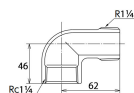

仕様

| | | | |
|----------|--------------------------|----------------|---|
| メーカー | オンダ製作所 | 型番 | SML2-32 |
| 呼び径 | 32 | ねじサイズ | Rc1 1/4"×R1 1/4" |
| 長さ | 62×46mm | 最高許容圧力(使用温度範囲) | 2.00MPa(-20℃~40℃) 1.65MPa(~100℃) 1.50MPa(~150℃) 1.40MPa(~200℃) 1.35MPa(~220℃) |
| 使用流体 | 冷温水・油・エア・蒸気・ガス(可燃性・毒性以外) | 材質 | ステンレス(SCS14) |
| 規格 | JIS B 2308 | | |
| 90°配管に使用 | | | |
| 埋設OK | | | |
| 溶接不可 | | | |