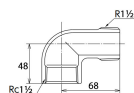

品番 : EA469AP-315A

品名 : Rc1・1/2"×R 1・1/2" ストリートエルボ (ステンレス製)

販売価格	5,470円(税抜) / 6,017円(税込)		
カタログ価格	5,470円(税抜) / 6,017円(税込)		
在庫数	最新在庫: 1 (2026/07/04 23:54現在)		
商品入数	1	販売単位	個
カタログページ	1056ページ		

仕様

メーカー	オンダ製作所	型番	SML2-40
呼び径	40	ねじサイズ	Rc1 1/2"×R1 1/2"
長さ	68×48mm	最高許容圧力(使用温度範囲)	2.00MPa(-20℃~40℃) 1.65MPa(~100℃) 1.50MPa(~150℃) 1.40MPa(~200℃) 1.35MPa(~220℃)
使用流体	冷温水・油・エア・蒸気・ガス(可燃性・毒性以外)	材質	ステンレス(SCS14)
規格	JIS B 2308		
90°配管に使用			
埋設OK			
溶接不可			