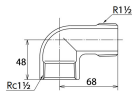

品番 : EA469AP-315A

品名 : Rc1・1/2"xR 1・1/2" ストリートエルボ (ステンレス製)

|         |                              |      |   |
|---------|------------------------------|------|---|
| 販売価格    | 5,470円(税抜) / 6,017円(税込)      |      |   |
| カタログ価格  | 5,470円(税抜) / 6,017円(税込)      |      |   |
| 在庫数     | 最新在庫: 1 (2026/07/05 00:48現在) |      |   |
| 商品入数    | 1                            | 販売単位 | 個 |
| カタログページ | 1056ページ                      |      |   |

#### 仕様

|          |                          |                |   |
|----------|--------------------------|----------------|---|
| メーカー     | オンダ製作所                   | 型番             | SML2-40   |
| 呼び径      | 40                       | ねじサイズ          | Rc1 1/2"×R1 1/2"  |
| 長さ       | 68×48mm                  | 最高許容圧力(使用温度範囲) | 2.00MPa(-20℃~40℃)<br>1.65MPa(~100℃)<br>1.50MPa(~150℃)<br>1.40MPa(~200℃)<br>1.35MPa(~220℃) |
| 使用流体     | 冷温水・油・エア・蒸気・ガス(可燃性・毒性以外) | 材質             | ステンレス(SCS14)  |
| 規格       | JIS B 2308               |                |   |
| 90°配管に使用 |                          |                |   |
| 埋設OK     |                          |                |   |
| 溶接不可     |                          |                |   |