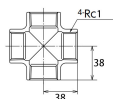

品番：EA469AR-10A

品名：Rc 1 " クロス継手(ステンレス製)

販売価格	4,380円(税抜) / 4,818円(税込)		
カタログ価格	4,380円(税抜) / 4,818円(税込)		
在庫数	最新在庫: 2 (2026/06/11 12:30現在)		
商品入数	1	販売単位	個
カタログページ	1055ページ		

仕様

メーカー	オンダ製作所	型番	SFX-25
呼び径	25	ねじサイズ	Rc1"
全長	76mm	最高許容圧力(使用温度範囲)	2.00MPa(-20℃~40℃) 1.65MPa(~100℃) 1.50MPa(~150℃) 1.40MPa(~200℃) 1.35MPa(~220℃)
使用流体	冷温水・油・エア・蒸気・ガス(可燃性・毒性以外)	材質	ステンレス(SCS13)
規格	JIS B 2308		
三方分岐配管に使用可能			
埋設OK			
溶接不可			