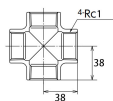

品番：EA469AR-10A

品名：Rc 1 " クロス継手(ステンレス製)

販売価格	4,380円(税抜) / 4,818円(税込)		
カタログ価格	4,380円(税抜) / 4,818円(税込)		
在庫数	最新在庫: 2 (2026/06/11 13:36現在)		
商品入数	1	販売単位	個
カタログページ	1055ページ		

仕様

メーカー	オンダ製作所	型番	SFX-25
呼び径	25	ねじサイズ	Rc1"
全長	76mm	最高許容圧力(使用温度範囲)	2.00MPa(-20℃~40℃) 1.65MPa(~100℃) 1.50MPa(~150℃) 1.40MPa(~200℃) 1.35MPa(~220℃)
使用流体	冷温水・油・エア・蒸気・ガス(可燃性・毒性以外)	材質	ステンレス(SCS13)
規格	JIS B 2308		
三方分岐配管に使用可能			
埋設OK			
溶接不可			