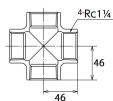

品番 : EA469AR-12A

品名 : Rc1・1/4" クロス継手(ステンス製)

販売価格	5,820円(税抜) / 6,402円(税込)		
カタログ価格	5,820円(税抜) / 6,402円(税込)		
在庫数	最新在庫: 1 (2026/06/11 13:36現在)		
商品入数	1	販売単位	個
カタログページ	1055ページ		

仕様

メーカー	オンダ製作所	型番	SFX-32
呼び径	32	ねじサイズ	Rc1 1/4"
全長	92mm	最高許容圧力(使用温度範囲)	2.00MPa(-20℃~40℃) 1.65MPa(~100℃) 1.50MPa(~150℃) 1.40MPa(~200℃) 1.35MPa(~220℃)
使用流体	冷温水・油・エア・蒸気・ガス(可燃性・毒性以外)	材質	ステンレス(SCS13)
規格	JIS B 2308		
三方分岐配管に使用可能			
埋設OK			
溶接不可			