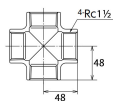

品番 : EA469AR-15A

品名 : Rc1・1/2" クロス継手(ステンス製)

販売価格	6,360円(税抜) / 6,996円(税込)		
カタログ価格	6,360円(税抜) / 6,996円(税込)		
在庫数	最新在庫: 1 (2026/06/11 12:11現在)		
商品入数	1	販売単位	個
カタログページ	1055ページ		

仕様

メーカー	オンダ製作所	型番	SFX-40
呼び径	40	ねじサイズ	Rc1 1/2"
全長	96mm	最高許容圧力(使用温度範囲)	2.00MPa(-20℃~40℃) 1.65MPa(~100℃) 1.50MPa(~150℃) 1.40MPa(~200℃) 1.35MPa(~220℃)
使用流体	冷温水・油・エア・蒸気・ガス(可燃性・毒性以外)	材質	ステンレス(SCS13)
規格	JIS B 2308		
三方分岐配管に使用可能			
埋設OK			
溶接不可			