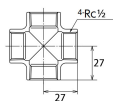

#### 仕様

|             |                          |                |   |
|-------------|--------------------------|----------------|---|
| メーカー        | オンダ製作所                   | 型番             | SMX-13  |
| 呼び径         | 13                       | ねじサイズ          | Rc1/2"  |
| 全長          | 54mm                     | 最高許容圧力(使用温度範囲) | 2.00MPa(-20℃~40℃)<br>1.65MPa(~100℃)<br>1.50MPa(~150℃)<br>1.40MPa(~200℃)<br>1.35MPa(~220℃) |
| 使用流体        | 冷温水・油・エア・蒸気・ガス(可燃性・毒性以外) | 材質             | ステンレス(SCS14)  |
| 規格          | JIS B 2308               |                |   |
| 三方分岐配管に使用可能 |                          |                |   |
| 埋設OK        |                          |                |   |
| 溶接不可        |                          |                |   |