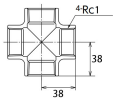

品番：EA469AR-310A

品名：Rc 1 " クロス継手(ステンレス製)

販売価格	6,460円(税抜) / 7,106円(税込)		
カタログ価格	6,460円(税抜) / 7,106円(税込)		
在庫数	最新在庫: 3 (2026/06/11 12:31現在)		
商品入数	1	販売単位	個
カタログページ	1057ページ		

仕様

メーカー	オンダ製作所	型番	SMX-25
呼び径	25	ねじサイズ	Rc1"
全長	76mm	最高許容圧力(使用温度範囲)	2.00MPa(-20℃~40℃) 1.65MPa(~100℃) 1.50MPa(~150℃) 1.40MPa(~200℃) 1.35MPa(~220℃)
使用流体	冷温水・油・エア・蒸気・ガス(可燃性・毒性以外)	材質	ステンレス(SCS14)
規格	JIS B 2308		
三方分岐配管に使用可能			
埋設OK			
溶接不可			