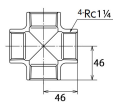

品番 : EA469AR-312A

品名 : Rc1・1/4" クロス継手(ステンス製)

販売価格	8,400円(税抜) / 9,240円(税込)		
カタログ価格	8,400円(税抜) / 9,240円(税込)		
在庫数	最新在庫: 1 (2026/06/11 12:31現在)		
商品入数	1	販売単位	個
カタログページ	1057ページ		

仕様

メーカー	オンダ製作所	型番	SMX-32
呼び径	32	ねじサイズ	Rc1 1/4"
全長	92mm	最高許容圧力(使用温度範囲)	2.00MPa(-20℃~40℃) 1.65MPa(~100℃) 1.50MPa(~150℃) 1.40MPa(~200℃) 1.35MPa(~220℃)
使用流体	冷温水・油・エア・蒸気・ガス(可燃性・毒性以外)	材質	ステンレス(SCS14)
規格	JIS B 2308		
三方分岐配管に使用可能			
埋設OK			
溶接不可			