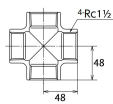

品番 : EA469AR-315A

品名 : Rc1・1/2" クロス継手(ステンス製)

販売価格	9,100円(税抜) / 10,010円(税込)		
カタログ価格	9,100円(税抜) / 10,010円(税込)		
在庫数	最新在庫: 1 (2026/06/11 12:33現在)		
商品入数	1	販売単位	個
カタログページ	1057ページ		

仕様

メーカー	オンダ製作所	型番	SMX-40
呼び径	40	ねじサイズ	Rc1 1/2"
全長	96mm	最高許容圧力(使用温度範囲)	2.00MPa(-20℃~40℃) 1.65MPa(~100℃) 1.50MPa(~150℃) 1.40MPa(~200℃) 1.35MPa(~220℃)
使用流体	冷温水・油・エア・蒸気・ガス(可燃性・毒性以外)	材質	ステンレス(SCS14)
規格	JIS B 2308		
三方分岐配管に使用可能			
埋設OK			
溶接不可			