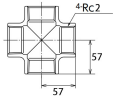

品番：EA469AR-320A

品名：Rc 2" クロス継手(ステンレス製)

販売価格	13,200円(税抜) / 14,520円(税込)		
カタログ価格	13,200円(税抜) / 14,520円(税込)		
在庫数	最新在庫: 1 (2026/06/11 12:30現在)		
商品入数	1	販売単位	個
カタログページ	1057ページ		

仕様

メーカー	オンダ製作所	型番	SMX-50
呼び径	50	ねじサイズ	Rc2"
全長	114mm	最高許容圧力(使用温度範囲)	2.00MPa(-20℃~40℃) 1.65MPa(~100℃) 1.50MPa(~150℃) 1.40MPa(~200℃) 1.35MPa(~220℃)
使用流体	冷温水・油・エア・蒸気・ガス(可燃性・毒性以外)	材質	ステンレス(SCS14)
規格	JIS B 2308		
三方分岐配管に使用可能			
埋設OK			
溶接不可			