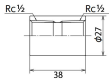

仕様

| | | | |
|----------------|---|-------|-----------------|
| メーカー | オンダ製作所 | 型番 | SFS6-15 |
| 呼び径 | 15 | ねじサイズ | Rc1/2" |
| 外径 | 27mm | 全長 | 38mm |
| 最高許容圧力(使用温度範囲) | 2.00MPa(-20℃~40℃) 1.65MPa(~100℃) 1.50MPa(~150℃) 1.40MPa(~200℃) 1.35MPa(~220℃) | 材質 | ステンレス(SUS304TP) |
| 規格 | JIS B 2308 | | |
| 配管の延長に使用 | | | |
| 溶接可能 | | | |