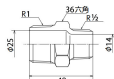

品番 : EA469AW-10AA

品名 : R1" x R1/2" 異径ニップル(ステンレス製)

販売価格	1,430円(税抜) / 1,573円(税込)		
カタログ価格	1,430円(税抜) / 1,573円(税込)		
在庫数	最新在庫: 4 (2026/07/06 05:29現在)		
商品入数	1	販売単位	個
カタログページ	1056ページ		

仕様

メーカー	オンダ製作所	型番	SFRN-2515
段落	2段落ち	規格	JIS B 2308
呼び径	25×15	ねじサイズ	R1"×R1/2"
六角対辺	36mm	全長	48mm
材質	ステンレス(SCS13)	最高許容圧力(使用温度範囲)	2.00MPa(-20℃~40℃) 1.65MPa(~100℃) 1.50MPa(~150℃) 1.40MPa(~200℃) 1.35MPa(~220℃)
使用流体	冷温水・油・エア・蒸気・ガス(可燃性・毒性以外)		
ねじサイズの異なる配管や機器への接続に使用			
埋設OK			
溶接不可			