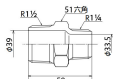

品番 : EA469AW-15A

品名 : R1・1/2" x R1・1/4" 異径ニップル(ステンレス製)

販売価格	3,560円(税抜) / 3,916円(税込)		
カタログ価格	3,560円(税抜) / 3,916円(税込)		
在庫数	最新在庫: 2 (2026/06/11 12:29現在)		
商品入数	1	販売単位	個
カタログページ	1056ページ		

仕様

メーカー	オンダ製作所	型番	SFRN-4032
段落	1段落ち	規格	JIS B 2308
呼び径	40×32	ねじサイズ	R1 1/2"×R1 1/4"
六角対辺	51mm	全長	59mm
材質	ステンレス(SCS13)	最高許容圧力(使用温度範囲)	2.00MPa(-20℃~40℃) 1.65MPa(~100℃) 1.50MPa(~150℃) 1.40MPa(~200℃) 1.35MPa(~220℃)
使用流体	冷温水・油・エア・蒸気・ガス(可燃性・毒性以外)		
ねじサイズの異なる配管や機器への接続に使用			
埋設OK			
溶接不可			