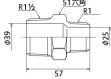

品番 : EA469AW-15AA

品名 : R1・1/2" x R1" 異径ニップル(ステンレス製)

販売価格	3,560円(税抜) / 3,916円(税込)		
カタログ価格	3,560円(税抜) / 3,916円(税込)		
在庫数	最新在庫: 2 (2026/07/06 05:21現在)		
商品入数	1	販売単位	個
カタログページ	1056ページ		

仕様

メーカー	オンダ製作所	型番	SFRN-4025
段落	2段落ち	規格	JIS B 2308
呼び径	40×25	ねじサイズ	R1 1/2"×R1"
六角対辺	51mm	全長	57mm
材質	ステンレス(SCS13)	最高許容圧力(使用温度範囲)	2.00MPa(-20℃~40℃) 1.65MPa(~100℃) 1.50MPa(~150℃) 1.40MPa(~200℃) 1.35MPa(~220℃)
使用流体	冷温水・油・エア・蒸気・ガス(可燃性・毒性以外)		
ねじサイズの異なる配管や機器への接続に使用			
埋設OK			
溶接不可			