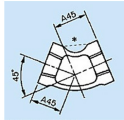

品番 : EA469BC-102

品名 : Rc 1/4" x Rc 1/4" 45° エルボ

販売価格	960円(税抜) / 1,056円(税込)		
カタログ価格	960円(税抜) / 1,056円(税込)		
在庫数	最新在庫: 5 (2026/06/11 11:21現在)		
商品入数	1	販売単位	個
カタログページ	1053ページ		

仕様

メーカー	プロテリアル(旧日立金属)	適用流体	空気、ガス、油、水
最高使用圧力	300℃以下の空気・ガス・油:1.0MPa 120℃以下の静流水:2.5MPa	材質	黒心可鍛鋳鉄
呼び径	8A	ねじサイズ	Rc1/4"
中心から端面距離	17mm	入数	1個
ねじ込み式可鍛鋳鉄製管継手(JIS B 2301)			
45°エルボ(バンド付き)			
適用管種 ・配管用炭素鋼鋼管(JIS G 3452) ・水配管用亜鉛めっき鋼管(JIS G 3442)			
※蒸気には黒継手を推奨します			