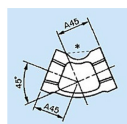

品番 : EA469BC-103

品名 : Rc 3/8" x Rc 3/8" 45° エルボ

販売価格	960円(税抜) / 1,056円(税込)		
カタログ価格	960円(税抜) / 1,056円(税込)		
在庫数	最新在庫: 2 (2026/06/11 12:40現在)		
商品入数	1	販売単位	個
カタログページ	1053ページ		

仕様

メーカー	プロテリアル(旧日立金属)	適用流体	空気、ガス、油、水
最高使用圧力	300℃以下の空気・ガス・油:1.0MPa 120℃以下の静流水:2.5MPa	材質	黒心可鍛鋳鉄
呼び径	10A	ねじサイズ	Rc3/8"
中心から端面距離	19mm	入数	1個
ねじ込み式可鍛鋳鉄製管継手(JIS B 2301)			
45°エルボ(バンド付き)			
適用管種 ・配管用炭素鋼鋼管(JIS G 3452) ・水配管用亜鉛めっき鋼管(JIS G 3442)			
※蒸気には黒継手を推奨します			