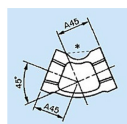

品番 : EA469BC-104

品名 : Rc 1/2" x Rc 1/2" 45° エルボ

販売価格	830円(税抜) / 913円(税込)		
カタログ価格	830円(税抜) / 913円(税込)		
在庫数	最新在庫: 1 (2026/06/11 12:42現在)		
商品入数	1	販売単位	個
カタログページ	1053ページ		

仕様

メーカー	プロテリアル(旧日立金属)	適用流体	空気、ガス、油、水
最高使用圧力	300℃以下の空気・ガス・油:1.0MPa 120℃以下の静流水:2.5MPa	材質	黒心可鍛鋳鉄
呼び径	15A	ねじサイズ	Rc1/2"
中心から端面距離	21mm	入数	1個
ねじ込み式可鍛鋳鉄製管継手(JIS B 2301)			
45°エルボ(バンド付き)			
適用管種 ・配管用炭素鋼鋼管(JIS G 3452) ・水配管用亜鉛めっき鋼管(JIS G 3442)			
※蒸気には黒継手を推奨します			