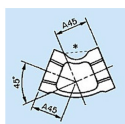

品番 : EA469BC-106

品名 : Rc 3/4" x Rc 3/4" 45° エルボ

販売価格	880円(税抜) / 968円(税込)		
カタログ価格	880円(税抜) / 968円(税込)		
在庫数	最新在庫: 1 (2026/06/11 14:11現在)		
商品入数	1	販売単位	個
カタログページ	1053ページ		

#### 仕様

メーカー	プロテリアル(旧日立金属)	適用流体	空気、ガス、油、水
最高使用圧力	300℃以下の空気・ガス・油:1.0MPa 120℃以下の静流水:2.5MPa	材質	黒心可鍛鋳鉄
呼び径	20A	ねじサイズ	Rc3/4"
中心から端面距離	25mm	入数	1個
ねじ込み式可鍛鋳鉄製管継手(JIS B 2301)			
45°エルボ(バンド付き)			
適用管種 ・配管用炭素鋼鋼管(JIS G 3452) ・水配管用亜鉛めっき鋼管(JIS G 3442)			
※蒸気には黒継手を推奨します			