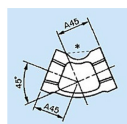

品番 : EA469BC-106

品名 : Rc 3/4" x Rc 3/4" 45° エルボ

販売価格	880円(税抜) / 968円(税込)		
カタログ価格	880円(税抜) / 968円(税込)		
在庫数	最新在庫: 1 (2026/06/11 12:42現在)		
商品入数	1	販売単位	個
カタログページ	1053ページ		

#### 仕様

メーカー	プロテリアル(旧日立金属)	適用流体	空気、ガス、油、水
最高使用圧力	300℃以下の空気・ガス・油:1.0MPa 120℃以下の静流水:2.5MPa	材質	黒心可鍛鋳鉄
呼び径	20A	ねじサイズ	Rc3/4"
中心から端面距離	25mm	入数	1個
ねじ込み式可鍛鋳鉄製管継手(JIS B 2301)			
45°エルボ(バンド付き)			
適用管種 ・配管用炭素鋼鋼管(JIS G 3452) ・水配管用亜鉛めっき鋼管(JIS G 3442)			
※蒸気には黒継手を推奨します			