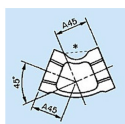

品番 : EA469BC-110

品名 : Rc 1" x Rc 1" 45° エルボ

販売価格	1,190円(税抜) / 1,309円(税込)		
カタログ価格	1,190円(税抜) / 1,309円(税込)		
在庫数	最新在庫: 1 (2026/06/11 14:11現在)		
商品入数	1	販売単位	個
カタログページ	1053ページ		

#### 仕様

メーカー	プロテリアル(旧日立金属)	適用流体	空気、ガス、油、水
最高使用圧力	300℃以下の空気・ガス・油:1.0MPa 120℃以下の静流水:2.5MPa	材質	黒心可鍛鋳鉄
呼び径	25A	ねじサイズ	Rc1"
中心から端面距離	29mm	入数	1個
ねじ込み式可鍛鋳鉄製管継手(JIS B 2301)			
45°エルボ(バンド付き)			
適用管種 ・配管用炭素鋼鋼管(JIS G 3452) ・水配管用亜鉛めっき鋼管(JIS G 3442)			
※蒸気には黒継手を推奨します			