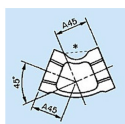

品番 : EA469BC-110

品名 : Rc 1" x Rc 1" 45° エルボ

販売価格	1,190円(税抜) / 1,309円(税込)		
カタログ価格	1,190円(税抜) / 1,309円(税込)		
在庫数	最新在庫: 1 (2026/06/11 12:49現在)		
商品入数	1	販売単位	個
カタログページ	1053ページ		

#### 仕様

メーカー	プロテリアル(旧日立金属)	適用流体	空気、ガス、油、水
最高使用圧力	300℃以下の空気・ガス・油:1.0MPa 120℃以下の静流水:2.5MPa	材質	黒心可鍛鋳鉄
呼び径	25A	ねじサイズ	Rc1"
中心から端面距離	29mm	入数	1個
ねじ込み式可鍛鋳鉄製管継手(JIS B 2301)			
45°エルボ(バンド付き)			
適用管種 ・配管用炭素鋼鋼管(JIS G 3452) ・水配管用亜鉛めっき鋼管(JIS G 3442)			
※蒸気には黒継手を推奨します			