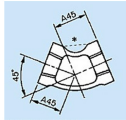

品番 : EA469BC-112

品名 : Rc1・1/4"xRc1・1/4" 45° エルボ

販売価格	1,840円(税抜) / 2,024円(税込)		
カタログ価格	1,840円(税抜) / 2,024円(税込)		
在庫数	最新在庫: 1 (2026/06/11 12:40現在)		
商品入数	1	販売単位	個
カタログページ	1053ページ		

仕様

メーカー	プロテリアル(旧日立金属)	適用流体	空気、ガス、油、水
最高使用圧力	300℃以下の空気・ガス・油:1.0MPa 120℃以下の静流水:2.5MPa	材質	黒心可鍛鋳鉄
呼び径	32A	ねじサイズ	Rc1・1/4"
中心から端面距離	34mm	入数	1個
ねじ込み式可鍛鋳鉄製管継手(JIS B 2301)			
45°エルボ(バンド付き)			
適用管種 ・配管用炭素鋼鋼管(JIS G 3452) ・水配管用亜鉛めっき鋼管(JIS G 3442)			
※蒸気には黒継手を推奨します			