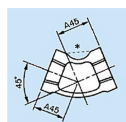

品番 : EA469BC-115

品名 : Rc1・1/2"xRc1・1/2" 45° エルボ

販売価格	2,430円(税抜) / 2,673円(税込)		
カタログ価格	2,430円(税抜) / 2,673円(税込)		
在庫数	最新在庫: 2 (2026/06/11 12:42現在)		
商品入数	1	販売単位	個
カタログページ	1053ページ		

仕様

メーカー	プロテリアル(旧日立金属)	適用流体	空気、ガス、油、水
最高使用圧力	300℃以下の空気・ガス・油:1.0MPa 120℃以下の静流水:2.5MPa	材質	黒心可鍛鋳鉄
呼び径	40A	ねじサイズ	Rc1・1/2"
中心から端面距離	37mm	入数	1個
ねじ込み式可鍛鋳鉄製管継手(JIS B 2301)			
45°エルボ(バンド付き)			
適用管種 ・配管用炭素鋼鋼管(JIS G 3452) ・水配管用亜鉛めっき鋼管(JIS G 3442)			
※蒸気には黒継手を推奨します			