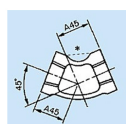

品番 : EA469BC-115

品名 : Rc1・1/2"xRc1・1/2" 45° エルボ

販売価格	2,430円(税抜) / 2,673円(税込)		
カタログ価格	2,430円(税抜) / 2,673円(税込)		
在庫数	最新在庫: 2 (2026/06/11 14:11現在)		
商品入数	1	販売単位	個
カタログページ	1053ページ		

#### 仕様

メーカー	プロテリアル(旧日立金属)	適用流体	空気、ガス、油、水
最高使用圧力	300℃以下の空気・ガス・油:1.0MPa 120℃以下の静流水:2.5MPa	材質	黒心可鍛鋳鉄
呼び径	40A	ねじサイズ	Rc1・1/2"
中心から端面距離	37mm	入数	1個
ねじ込み式可鍛鋳鉄製管継手(JIS B 2301)			
45°エルボ(バンド付き)			
適用管種 ・配管用炭素鋼鋼管(JIS G 3452) ・水配管用亜鉛めっき鋼管(JIS G 3442)			
※蒸気には黒継手を推奨します			