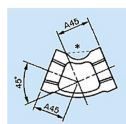

品番 : EA469BC-120

品名 : Rc 2" x Rc 2" 45° エルボ

販売価格	3,610円(税抜) / 3,971円(税込)		
カタログ価格	3,610円(税抜) / 3,971円(税込)		
在庫数	最新在庫: 1 (2026/06/11 12:42現在)		
商品入数	1	販売単位	個
カタログページ	1053ページ		

仕様

メーカー	プロテリアル(旧日立金属)	適用流体	空気、ガス、油、水
最高使用圧力	300℃以下の空気・ガス・油:1.0MPa 120℃以下の静流水:2.5MPa	材質	黒心可鍛鋳鉄
呼び径	50A	ねじサイズ	Rc2"
中心から端面距離	42mm	入数	1個
ねじ込み式可鍛鋳鉄製管継手(JIS B 2301)			
45°エルボ(バンド付き)			
適用管種 ・配管用炭素鋼鋼管(JIS G 3452) ・水配管用亜鉛めっき鋼管(JIS G 3442)			
※蒸気には黒継手を推奨します			