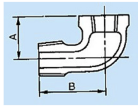

品番 : EA469BC-202

品名 : Rc 1/4" x R 1/4" ストリート エルボ

販売価格	860円(税抜) / 946円(税込)		
カタログ価格	860円(税抜) / 946円(税込)		
在庫数	最新在庫: 20 (2026/05/24 03:11現在)		
商品入数	1	販売単位	個
カタログページ	1053ページ		

仕様

メーカー	プロテリアル(旧日立金属)	適用流体	空気、ガス、油、水
最高使用圧力	300℃以下の空気・ガス・油:1.0MPa 120℃以下の静流水:2.5MPa	材質	黒心可鍛鋳鉄
呼び径	8A	ねじサイズ	Rc1/4"
中心から端面距離	19mm・30mm	入数	1個
ねじ込み式可鍛鋳鉄製管継手(JIS B 2301)			
雌雄ストリートエルボ(バンド付き)			
適用管種 ・配管用炭素鋼鋼管(JIS G 3452) ・水配管用亜鉛めっき鋼管(JIS G 3442)			
※蒸気には黒継手を推奨します			