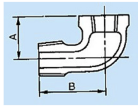

#### 仕様

メーカー	プロテリアル(旧日立金属)	適用流体	空気、ガス、油、水
最高使用圧力	300℃以下の空気・ガス・油:1.0MPa 120℃以下の静流水:2.5MPa	材質	黒心可鍛鋳鉄
呼び径	10A	ねじサイズ	Rc3/8"
中心から端面距離	23mm・35mm	入数	1個
ねじ込み式可鍛鋳鉄製管継手(JIS B 2301)			
雌雄ストリートエルボ(バンド付き)			
適用管種 ・配管用炭素鋼鋼管(JIS G 3452) ・水配管用亜鉛めっき鋼管(JIS G 3442)			
※蒸気には黒継手を推奨します			