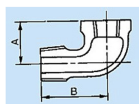

品番 : EA469BC-204

品名 : Rc 1/2" x R 1/2" ストリート エルボ

販売価格	710円(税抜) / 781円(税込)		
カタログ価格	710円(税抜) / 781円(税込)		
在庫数	最新在庫: 12 (2026/05/24 03:51現在)		
商品入数	1	販売単位	個
カタログページ	1053ページ		

仕様

メーカー	プロテリアル(旧日立金属)	適用流体	空気、ガス、油、水
最高使用圧力	300℃以下の空気・ガス・油:1.0MPa 120℃以下の静流水:2.5MPa	材質	黒心可鍛鋳鉄
呼び径	15A	ねじサイズ	Rc1/2"
中心から端面距離	27mm・40mm	入数	1個
ねじ込み式可鍛鋳鉄製管継手(JIS B 2301)			
雌雄ストリートエルボ(バンド付き)			
適用管種 ・配管用炭素鋼管(JIS G 3452) ・水配管用亜鉛めっき鋼管(JIS G 3442)			
※蒸気には黒継手を推奨します			