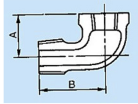

品番 : EA469BC-206

品名 : Rc 3/4" x R 3/4" ストリート エルボ

販売価格	780円(税抜) / 858円(税込)		
カタログ価格	780円(税抜) / 858円(税込)		
在庫数	最新在庫: 2 (2026/05/24 03:51現在)		
商品入数	1	販売単位	個
カタログページ	1053ページ		

仕様

メーカー	プロテリアル(旧日立金属)	適用流体	空気、ガス、油、水
最高使用圧力	300℃以下の空気・ガス・油:1.0MPa 120℃以下の静流水:2.5MPa	材質	黒心可鍛鋳鉄
呼び径	20A	ねじサイズ	Rc3/4"
中心から端面距離	32mm・47mm	入数	1個
ねじ込み式可鍛鋳鉄製管継手(JIS B 2301)			
雌雄ストリートエルボ(バンド付き)			
適用管種 ・配管用炭素鋼鋼管(JIS G 3452) ・水配管用亜鉛めっき鋼管(JIS G 3442)			
※蒸気には黒継手を推奨します			