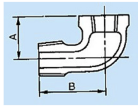

品番 : EA469BC-210

品名 : Rc 1" x R 1" ストリート エルボ

販売価格	1,260円(税抜) / 1,386円(税込)		
カタログ価格	1,260円(税抜) / 1,386円(税込)		
在庫数	最新在庫: 1 (2026/05/24 03:53現在)		
商品入数	1	販売単位	個
カタログページ	1053ページ		

仕様

メーカー	プロテリアル(旧日立金属)	適用流体	空気、ガス、油、水
最高使用圧力	300℃以下の空気・ガス・油:1.0MPa 120℃以下の静流水:2.5MPa	材質	黒心可鍛鋳鉄
呼び径	25A	ねじサイズ	Rc1"
中心から端面距離	38mm・54mm	入数	1個
ねじ込み式可鍛鋳鉄製管継手(JIS B 2301)			
雌雄ストリートエルボ(バンド付き)			
適用管種 ・配管用炭素鋼鋼管(JIS G 3452) ・水配管用亜鉛めっき鋼管(JIS G 3442)			
※蒸気には黒継手を推奨します			