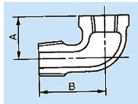

品番 : EA469BC-212

品名 : Rc1・1/4"xR1・1/4" ストリート エルボ

販売価格	1,940円(税抜) / 2,134円(税込)		
カタログ価格	1,940円(税抜) / 2,134円(税込)		
在庫数	最新在庫: 1 (2026/05/24 03:49現在)		
商品入数	1	販売単位	個
カタログページ	1053ページ		

仕様

メーカー	プロテリアル(旧日立金属)	適用流体	空気、ガス、油、水
最高使用圧力	300℃以下の空気・ガス・油:1.0MPa 120℃以下の静流水:2.5MPa	材質	黒心可鍛鋳鉄
呼び径	32A	ねじサイズ	Rc1・1/4"
中心から端面距離	46mm・62mm	入数	1個
ねじ込み式可鍛鋳鉄製管継手(JIS B 2301)			
雌雄ストリートエルボ(バンド付き)			
適用管種 ・配管用炭素鋼鋼管(JIS G 3452) ・水配管用亜鉛めっき鋼管(JIS G 3442)			
※蒸気には黒継手を推奨します			