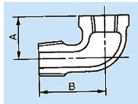

品番 : EA469BC-215

品名 : Rc1・1/2"xR1・1/2" ストリート エルボ

販売価格	2,580円(税抜) / 2,838円(税込)		
カタログ価格	2,580円(税抜) / 2,838円(税込)		
在庫数	最新在庫: 0 (2026/05/24 03:54現在)		
商品入数	1	販売単位	個
カタログページ	1053ページ		

仕様

メーカー	プロテリアル(旧日立金属)	適用流体	空気、ガス、油、水
最高使用圧力	300℃以下の空気・ガス・油:1.0MPa 120℃以下の静流水:2.5MPa	材質	黒心可鍛鋳鉄
呼び径	40A	ねじサイズ	Rc1・1/2"
中心から端面距離	48mm・68mm	入数	1個
ねじ込み式可鍛鋳鉄製管継手(JIS B 2301)			
雌雄ストリートエルボ(バンド付き)			
適用管種 ・配管用炭素鋼鋼管(JIS G 3452) ・水配管用亜鉛めっき鋼管(JIS G 3442)			
※蒸気には黒継手を推奨します			