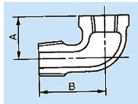

#### 仕様

メーカー	プロテリアル(旧日立金属)	適用流体	空気、ガス、油、水
最高使用圧力	300℃以下の空気・ガス・油:1.0MPa 120℃以下の静流水:2.5MPa	材質	黒心可鍛鋳鉄
呼び径	50A	ねじサイズ	Rc2"
中心から端面距離	57mm・79mm	入数	1個
ねじ込み式可鍛鋳鉄製管継手(JIS B 2301)			
雌雄ストリートエルボ(バンド付き)			
適用管種 ・配管用炭素鋼鋼管(JIS G 3452) ・水配管用亜鉛めっき鋼管(JIS G 3442)			
※蒸気には黒継手を推奨します			