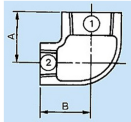

品番 : EA469BD-1

品名 : Rc 3/4" x Rc 1/2" 異径エルボ

| | | | |
|---------|-------------------------------|------|---|
| 販売価格 | 625円(税抜) / 688円(税込) | | |
| カタログ価格 | 625円(税抜) / 688円(税込) | | |
| 在庫数 | 最新在庫: 10 (2026/07/04 23:55現在) | | |
| 商品入数 | 1 | 販売単位 | 個 |
| カタログページ | 1053ページ | | |

仕様

| | | | |
|--|--|-------|---------------|
| メーカー | プロテリアル(旧日立金属) | 適用流体 | 空気、ガス、油、水 |
| 最高使用圧力 | 300℃以下の空気・ガス・油:1.0MPa 120℃以下の静流水:2.5MPa | 材質 | 黒心可鍛鉄製 |
| 呼び径 | 20A×15A | ねじサイズ | Rc3/4"×Rc1/2" |
| 中心から端面距離 | 29mm・30mm | 入数 | 1個 |
| ねじ込み式可鍛鉄製管継手(JIS B 2301) | | | |
| 径違いエルボ | | | |
| 適用管種 ・配管用炭素鋼管(JIS G 3452) ・水配管用亜鉛めっき鋼管(JIS G 3442) | | | |
| ※蒸気には黒継手を推奨します | | | |