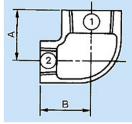

品番 : EA469BD-1

品名 : Rc 3/4" x Rc 1/2" 異径エルボ

販売価格	625円(税抜) / 688円(税込)		
カタログ価格	625円(税抜) / 688円(税込)		
在庫数	最新在庫: 10 (2026/07/04 23:03現在)		
商品入数	1	販売単位	個
カタログページ	1053ページ		

仕様

メーカー	プロテリアル(旧日立金属)	適用流体	空気、ガス、油、水
最高使用圧力	300℃以下の空気・ガス・油:1.0MPa 120℃以下の静流水:2.5MPa	材質	黒心可鍛鉄製
呼び径	20A×15A	ねじサイズ	Rc3/4"×Rc1/2"
中心から端面距離	29mm・30mm	入数	1個
ねじ込み式可鍛鉄製管継手(JIS B 2301)			
径違いエルボ			
適用管種 ・配管用炭素鋼管(JIS G 3452) ・水配管用亜鉛めっき鋼管(JIS G 3442)			
※蒸気には黒継手を推奨します			