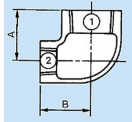

品番 : EA469BD-2

品名 : Rc 1" x Rc 1/2" 異径エルボ

販売価格	1,090円(税抜) / 1,199円(税込)		
カタログ価格	1,090円(税抜) / 1,199円(税込)		
在庫数	最新在庫: 5 (2026/07/04 23:54現在)		
商品入数	1	販売単位	個
カタログページ	1053ページ		

#### 仕様

メーカー	プロテリアル(旧日立金属)	適用流体	空気、ガス、油、水
最高使用圧力	300℃以下の空気・ガス・油:1.0MPa 120℃以下の静流水:2.5MPa	材質	黒心可鍛鉄製
呼び径	25A×15A	ねじサイズ	Rc1"×Rc1/2"
中心から端面距離	32mm・33mm	入数	1個
ねじ込み式可鍛鉄製管継手(JIS B 2301)			
径違いエルボ			
適用管種 ・配管用炭素鋼管(JIS G 3452) ・水配管用亜鉛めっき鋼管(JIS G 3442)			
※蒸気には黒継手を推奨します			