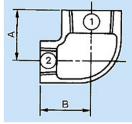

品番 : EA469BD-3

品名 : Rc 1" x Rc 3/4" 異径エルボ

販売価格	1,090円(税抜) / 1,199円(税込)		
カタログ価格	1,090円(税抜) / 1,199円(税込)		
在庫数	最新在庫: 2 (2026/07/04 23:55現在)		
商品入数	1	販売単位	個
カタログページ	1053ページ		

仕様

メーカー	プロテリアル(旧日立金属)	適用流体	空気、ガス、油、水
最高使用圧力	300℃以下の空気・ガス・油:1.0MPa 120℃以下の静流水:2.5MPa	材質	黒心可鍛鉄製
呼び径	25A×20A	ねじサイズ	Rc1"×Rc3/4"
中心から端面距離	34mm・35mm	入数	1個
ねじ込み式可鍛鉄製管継手(JIS B 2301)			
径違いエルボ			
適用管種 ・配管用炭素鋼管(JIS G 3452) ・水配管用亜鉛めっき鋼管(JIS G 3442)			
※蒸気には黒継手を推奨します			