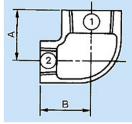

品番 : EA469BD-4

品名 : Rc1・1/4"x Rc 3/4" 異径エルボ

販売価格	2,080円(税抜) / 2,288円(税込)		
カタログ価格	2,080円(税抜) / 2,288円(税込)		
在庫数	最新在庫: 3 (2026/07/04 23:55現在)		
商品入数	1	販売単位	個
カタログページ	1053ページ		

仕様

メーカー	プロテリアル(旧日立金属)	適用流体	空気、ガス、油、水
最高使用圧力	300℃以下の空気・ガス・油:1.0MPa 120℃以下の静流水:2.5MPa	材質	黒心可鍛鉄製
呼び径	32A×20A	ねじサイズ	Rc1・1/4"×Rc3/4"
中心から端面距離	38mm・40mm	入数	1個
ねじ込み式可鍛鉄製管継手(JIS B 2301)			
径違いエルボ			
適用管種 ・配管用炭素鋼鋼管(JIS G 3452) ・水配管用亜鉛めっき鋼管(JIS G 3442)			
※蒸気には黒継手を推奨します			