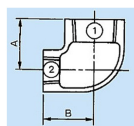

品番 : EA469BD-5

品名 : Rc1・1/4"x Rc 1" 異径エルボ

|         |                              |      |   |
|---------|------------------------------|------|---|
| 販売価格    | 2,080円(税抜) / 2,288円(税込)      |      |   |
| カタログ価格  | 2,080円(税抜) / 2,288円(税込)      |      |   |
| 在庫数     | 最新在庫: 2 (2026/07/04 23:55現在) |      |   |
| 商品入数    | 1                            | 販売単位 | 個 |
| カタログページ | 1053ページ                      |      |   |

#### 仕様

|                                                           |                                            |       |               |
|-----------------------------------------------------------|--------------------------------------------|-------|---------------|
| メーカー                                                      | プロテリアル(旧日立金属)                              | 適用流体  | 空気、ガス、油、水     |
| 最高使用圧力                                                    | 300℃以下の空気・ガス・油:1.0MPa<br>120℃以下の静流水:2.5MPa | 材質    | 黒心可鍛鉄製        |
| 呼び径                                                       | 32A×25A                                    | ねじサイズ | Rc1・1/4"×Rc1" |
| 中心から端面距離                                                  | 40mm・42mm                                  | 入数    | 1個            |
| ねじ込み式可鍛鉄製管継手(JIS B 2301)                                  |                                            |       |               |
| 径違いエルボ                                                    |                                            |       |               |
| 適用管種<br>・配管用炭素鋼鋼管(JIS G 3452)<br>・水配管用亜鉛めっき鋼管(JIS G 3442) |                                            |       |               |
| ※蒸気には黒継手を推奨します                                            |                                            |       |               |