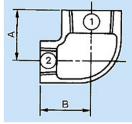

品番 : EA469BD-5

品名 : Rc1・1/4"x Rc 1" 異径エルボ

販売価格	2,080円(税抜) / 2,288円(税込)		
カタログ価格	2,080円(税抜) / 2,288円(税込)		
在庫数	最新在庫: 2 (2026/07/05 00:48現在)		
商品入数	1	販売単位	個
カタログページ	1053ページ		

#### 仕様

メーカー	プロテリアル(旧日立金属)	適用流体	空気、ガス、油、水
最高使用圧力	300℃以下の空気・ガス・油:1.0MPa 120℃以下の静流水:2.5MPa	材質	黒心可鍛鋳鉄製
呼び径	32A×25A	ねじサイズ	Rc1・1/4"×Rc1"
中心から端面距離	40mm・42mm	入数	1個
ねじ込み式可鍛鋳鉄製管継手(JIS B 2301)			
径違いエルボ			
適用管種 ・配管用炭素鋼鋼管(JIS G 3452) ・水配管用亜鉛めっき鋼管(JIS G 3442)			
※蒸気には黒継手を推奨します			